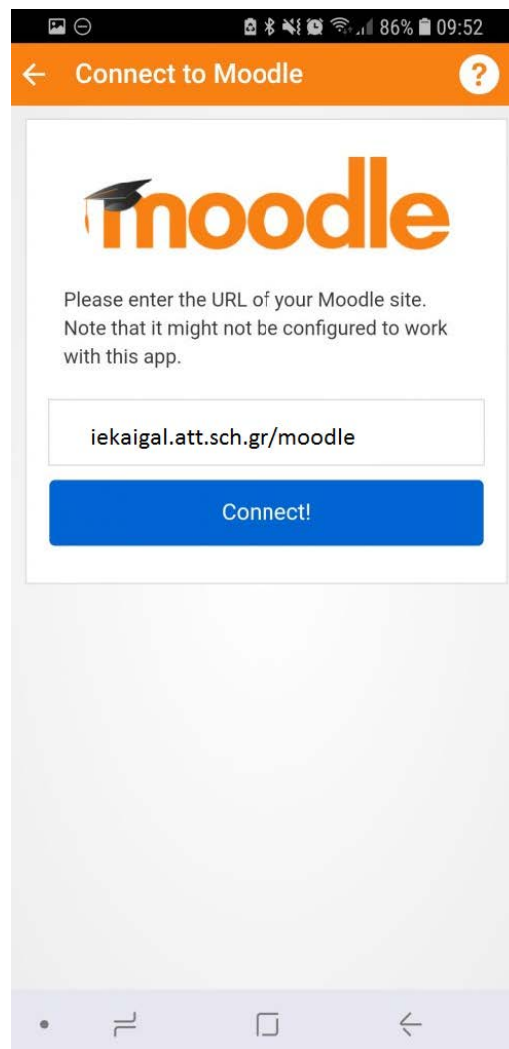

ΣΥΝΔΕΣΗ ΤΗΣ ΗΛΕΚΤΡΟΝΙΚΗΣ ΠΛΑΤΦΟΡΜΑΣ ΑΣΥΓΧΡΟΝΗΣ ΤΗΛΕΚΠΑΙΔΕΥΣΗΣ ΤΟΥ Δ.Ι.ΕΚ ΑΙΓΑΛΕΩ (MOODLE) ΜΕΣΩ ΤΗΣ ΕΦΑΡΜΟΓΗΣ : moodle mobile app

Η ψηφιακή ηλ. Πλατφόρμα Τηλεκπαίδευσης του Δ.Ι.ΕΚ Αιγάλεω είναι η **moodle**. Πέρα από τη δυνατότητα σύνδεσης που έχουν εκπαιδευτές & καταρτιζόμενοι να συνδέονται μέσω Η/Υ, μπορούν να αξιοποιούν την εφαρμογή : **moodle mobile app**

Από την επίσημη ιστοσελίδα του Δ.Ι.ΕΚ Αιγάλεω : <https://iekaigal.att.sch.gr/?page_id=108>, μπορείτε να “κατεβάσετε” (download) την ειδική εφαρμογή για κινητά τηλέφωνα (Λήψη της εφαρμογής Moodle mobile app για κινητά Smartphone) ή από το σχετικό app store μέσα από το κινητό σας με την οποία έχετε τη δυνατότητα να συνδέεστε άμεσα με τον ατομικό λογαριασμό σας που διατηρείτε στην ηλ. Πλατφόρμα Τηλεκπαίδευσης του Δ.Ι.ΕΚ Αιγάλεω.

Μόλις ολοκληρώσετε το κατέβασμα της εφαρμογής και “τρέξετε” το άνοιγμα της εφαρμογής θα εμφανιστεί η παρακάτω οθόνη που σας ζητεί να εισάγετε την ηλεκτρονική διεύθυνση (URL) της moodle του Δ.Ι.ΕΚ Αιγάλεω.

Στη συνέχεια στο πλαίσιο “Site address” θα πληκτρολογήσετε την διεύθυνση : <https://iekaigal.att.sch.gr/moodle> και στη συνέχεια πατήστε το κουμπί : “Σύνδεση” (Connect)